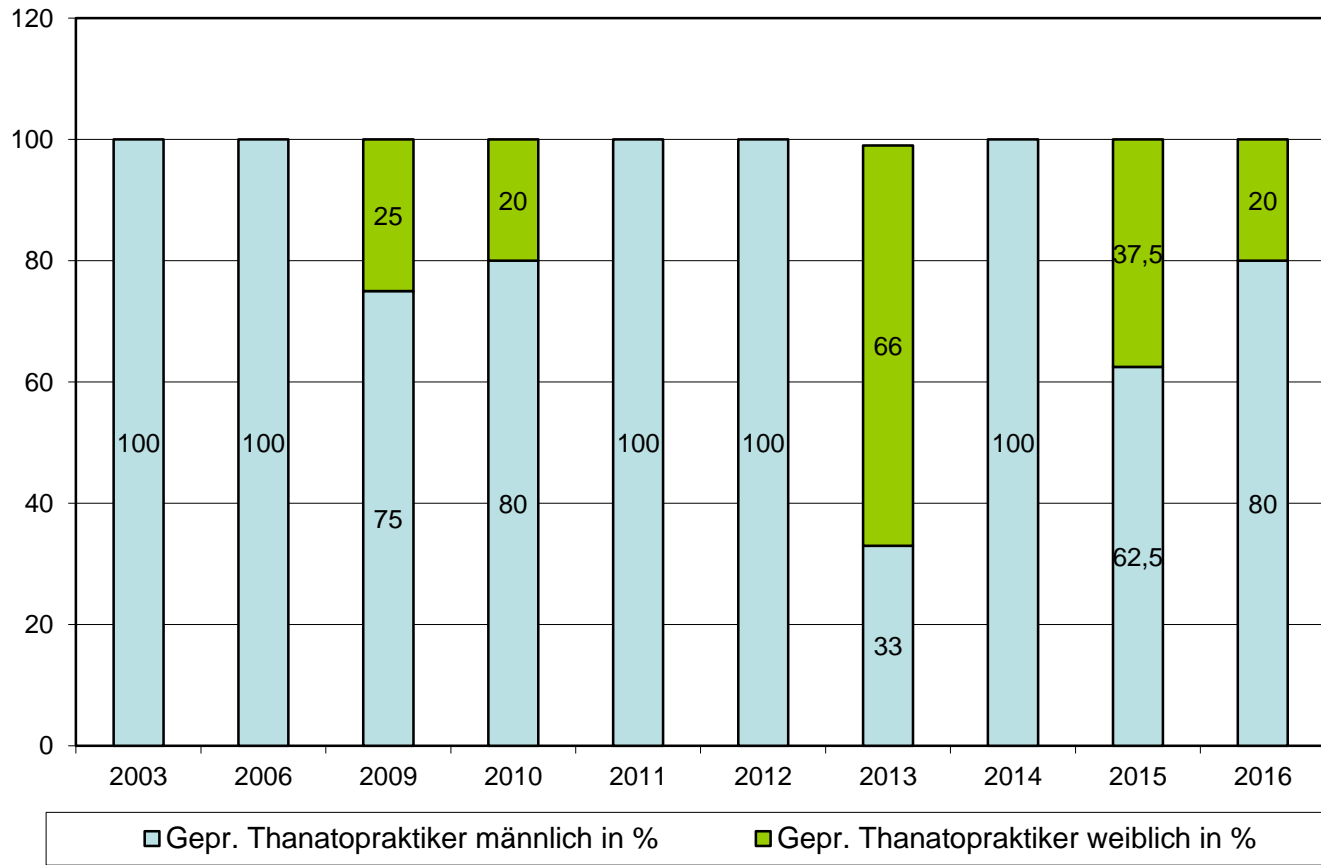

# Anzahl der erfolgreichen Abschlüsse Geprüfter Thanatopraktiker 2003 – 2016

Gepr. Thanatopraktiker insgesamt
  Gepr. Thanatopraktiker m
  Gepr. Thanatopraktiker w

Quelle: Deutsches Institut für Thanatopraxie Düsseldorf Dezember 2016

# Anzahl der erfolgreichen Abschlüsse Geprüfter Thanatopraktiker 2003 – 2016 (weiblich / männlich in %)

Quelle: Deutsches Institut für Thanatopraxie Düsseldorf Dezember 2016