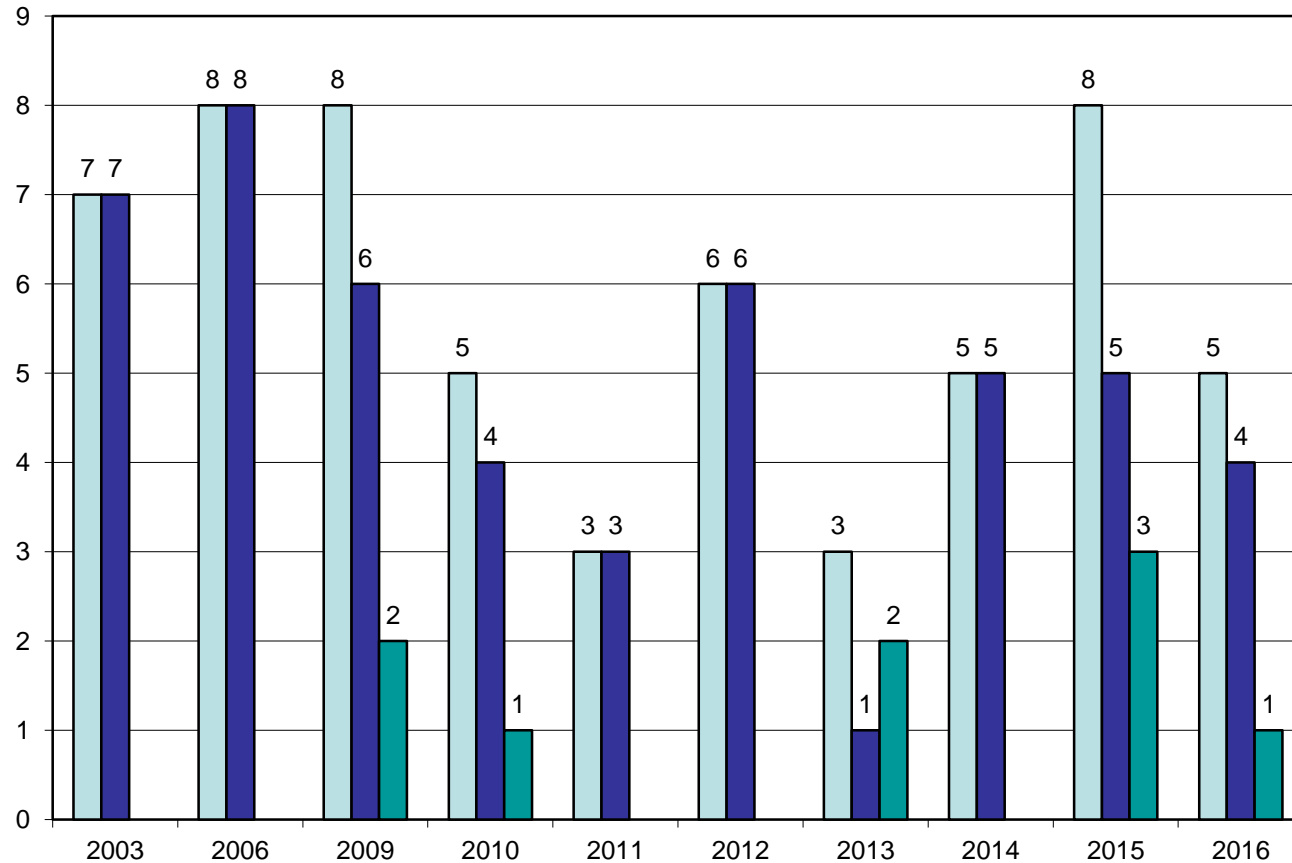

# Anzahl der erfolgreichen Abschlüsse Geprüfter Thanatopraktiker 2003 – 2016

Gepr. Thanatopraktiker insgesamt
  Gepr. Thanatopraktiker m
  Gepr. Thanatopraktiker w

Quelle: Deutsches Institut für Thanatopraxie Düsseldorf Dezember 2016

# Anzahl der erfolgreichen Abschlüsse Geprüfter Thanatopraktiker 2003 – 2016 (weiblich / männlich in %)

Quelle: Deutsches Institut für Thanatopraxie Düsseldorf Dezember 2016