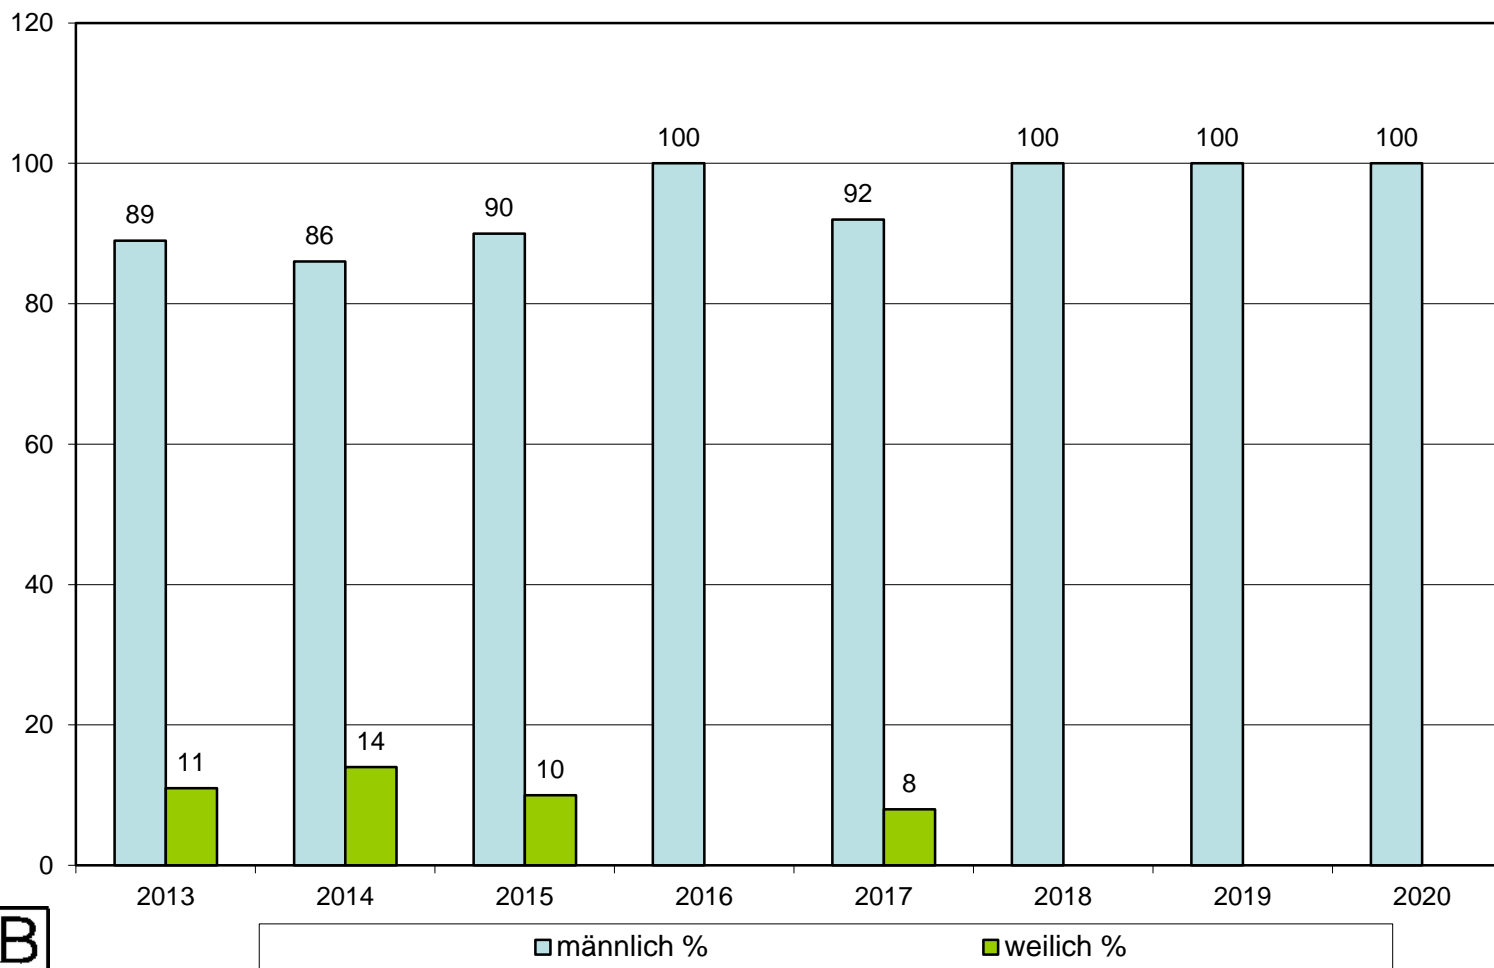

Anzahl der Teilnehmer Zertifizierte/r Kremationsassistent/in ab 2013

- 2013 = 9 Zertifizierte Kremationsassistenten (1 w / 8 m)
- 2014 = 8 Zertifizierte Kremationsassistenten (1 w / 7 m)
- 2015 = 10 Zertifizierte Kremationsassistenten (1 w / 9 m)
- 2016 = 11 Zertifizierte Kremationsassistenten (/ 11 m)
- 2017 = 12 Zertifizierte Kremationsassistenten (1 w / 11 m)
- 2018 = 7 Zertifizierte Kremationsassistenten (w / 7 m)
- 2019 = 8 Zertifizierte Kremationsassistenten (w / 8 m)
- 2020 = 7 Zertifizierte Kremationsassistenten (w / 7 m)

Anzahl der Teilnehmer Zertifizierte/r Kremationsassistent/in ab 2013

Quelle: BDB Düsseldorf 14.07.2020

Anzahl der Teilnehmer Zertifizierte/r Kremationsassistent/in ab 2013

Quelle: BDB Düsseldorf, Stand 14.07.2020