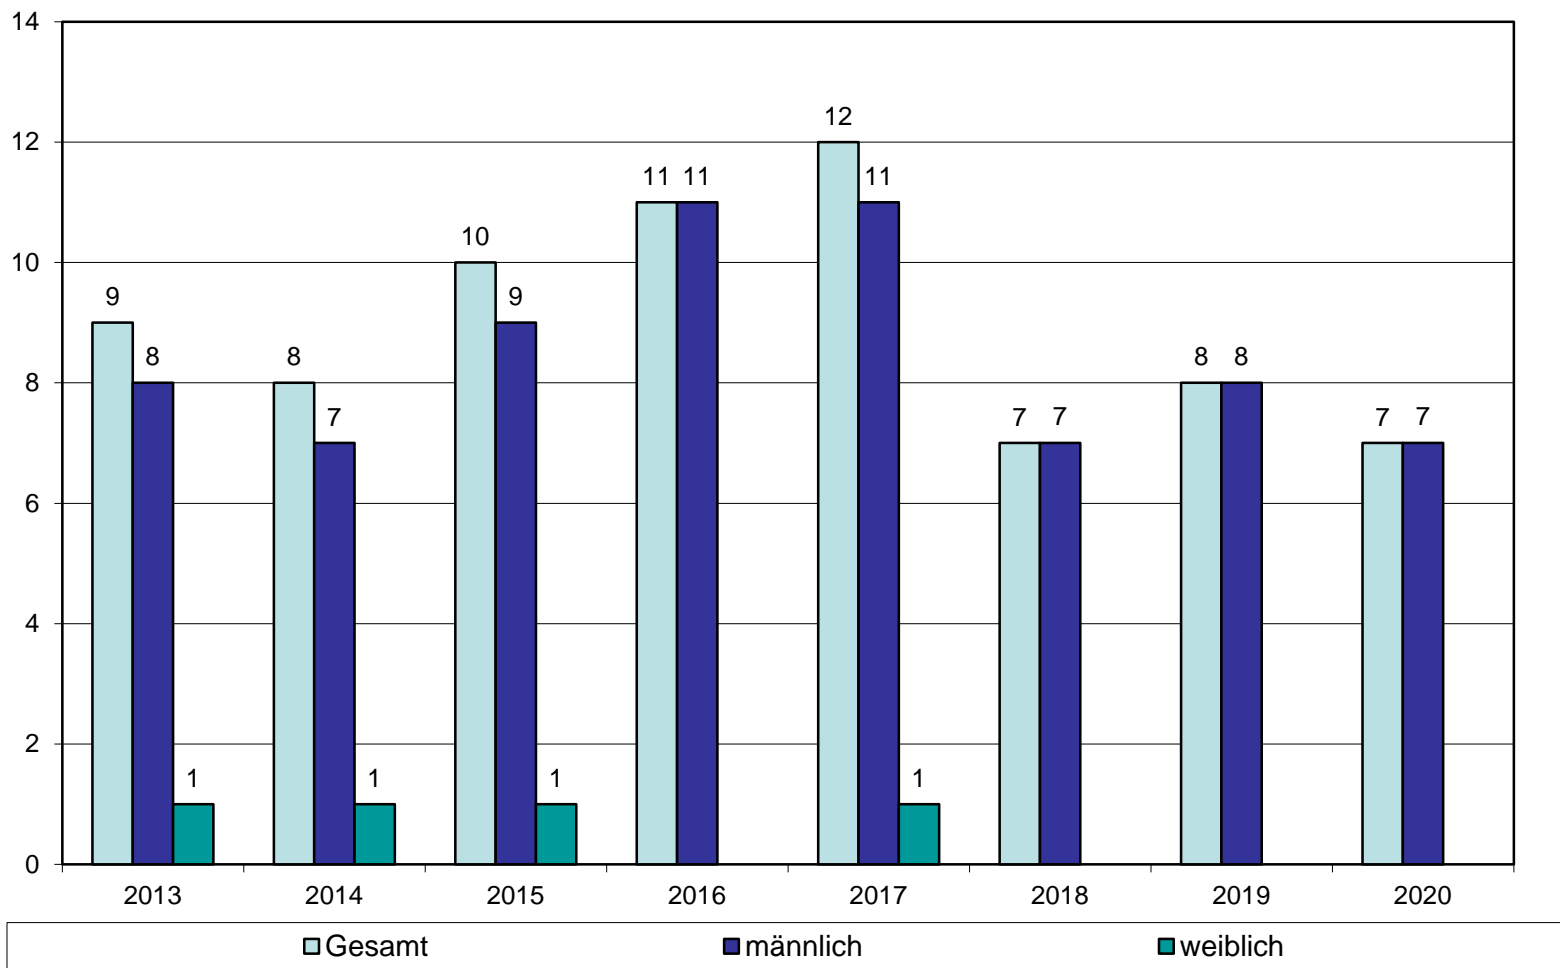

Anzahl der Teilnehmer Zertifizierte/r Kremationsassistent/in ab 2013

- 2013 = 9 Zertifizierte Kremationsassistenten (1 w / 8 m)
- 2014 = 8 Zertifizierte Kremationsassistenten (1 w / 7 m)
- 2015 = 10 Zertifizierte Kremationsassistenten (1 w / 9 m)
- 2016 = 11 Zertifizierte Kremationsassistenten (/ 11 m)
- 2017 = 12 Zertifizierte Kremationsassistenten (1 w / 11 m)
- 2018 = 7 Zertifizierte Kremationsassistenten (w / 7 m)
- 2019 = 8 Zertifizierte Kremationsassistenten (w / 8 m)
- 2020 = 7 Zertifizierte Kremationsassistenten (w / 7 m)

Anzahl der Teilnehmer Zertifizierte/r Kremationsassistent/in ab 2013

Quelle: BDB Düsseldorf 14.07.2020

Anzahl der Teilnehmer Zertifizierte/r Kremationsassistent/in ab 2013

Quelle: BDB Düsseldorf, Stand 14.07.2020