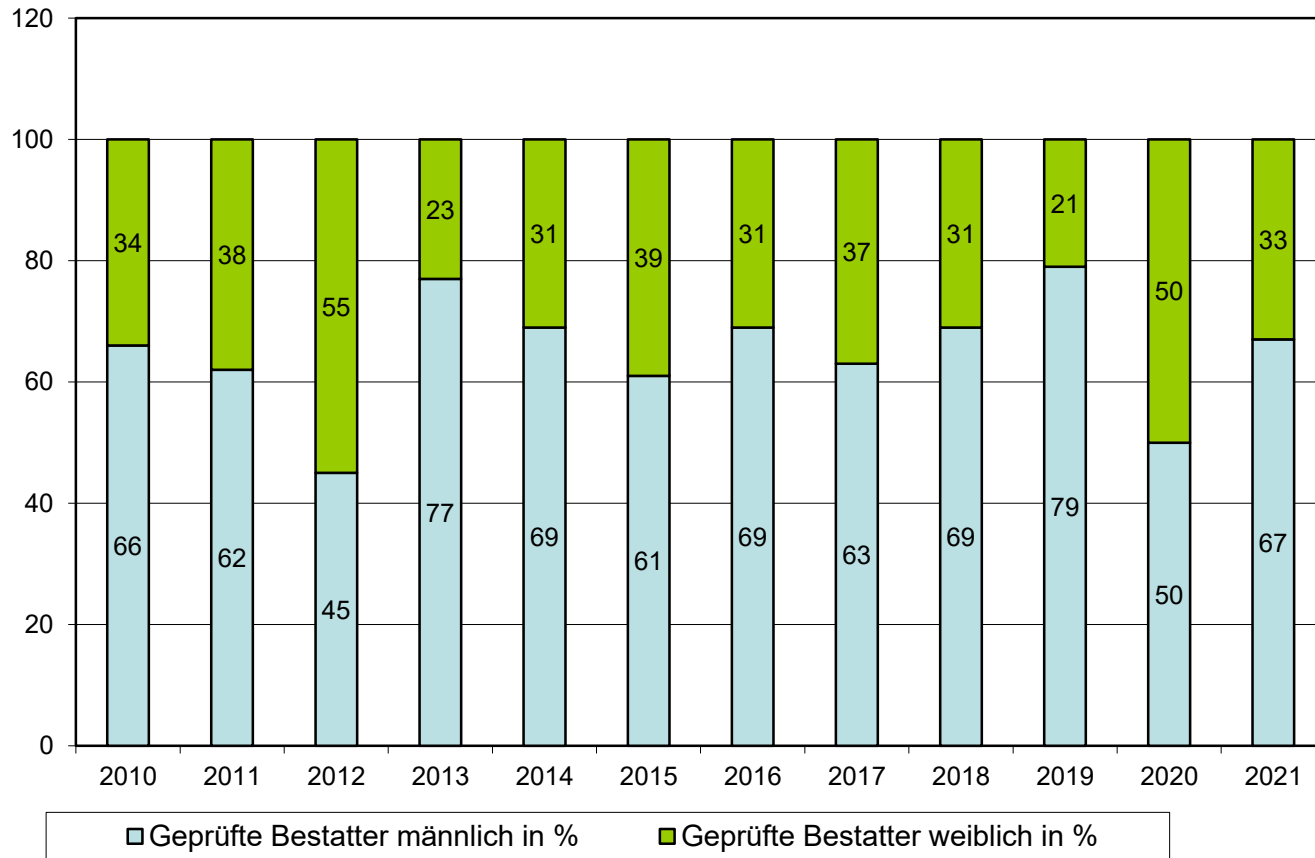

Anzahl der erfolgreichen Abschlüsse Geprüfter Bestatter 2010 – 2021

Geprüfte Bestatter insgesamt

Geprüfte Bestatter männlich

Geprüfte Bestatter weiblich

Quelle: BDB Düsseldorf, Stand 21.12.2021

Anzahl der erfolgreichen Abschlüsse Geprüfte Bestatter 2010 – 2021 (weiblich / männlich in %)

Quelle: BDB Düsseldorf, Stand 21.12.2021