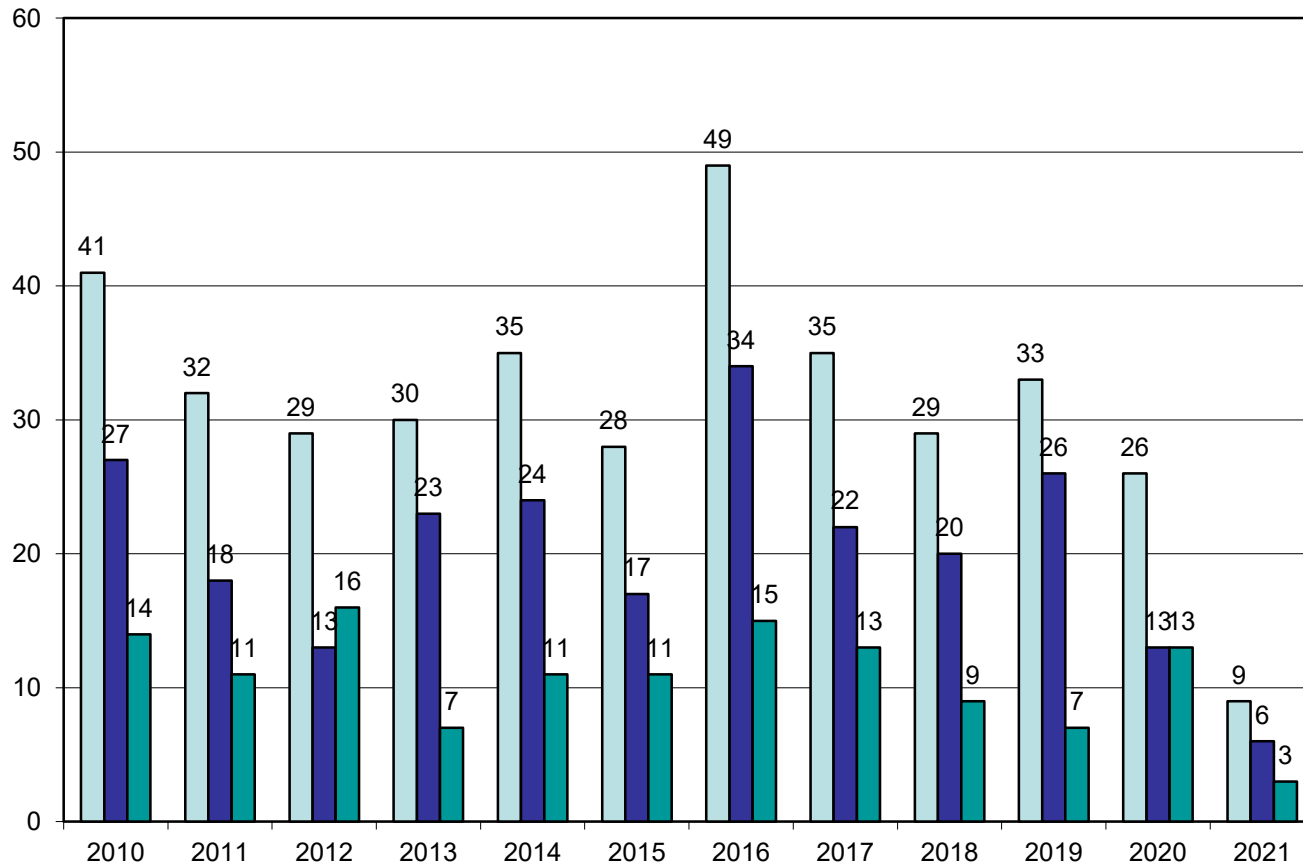

Anzahl der erfolgreichen Abschlüsse Geprüfter Bestatter 2010 – 2021

Geprüfte Bestatter insgesamt

Geprüfte Bestatter männlich

Geprüfte Bestatter weiblich

Quelle: BDB Düsseldorf, Stand 21.12.2021

Anzahl der erfolgreichen Abschlüsse Geprüfte Bestatter 2010 – 2021 (weiblich / männlich in %)

Quelle: BDB Düsseldorf, Stand 21.12.2021