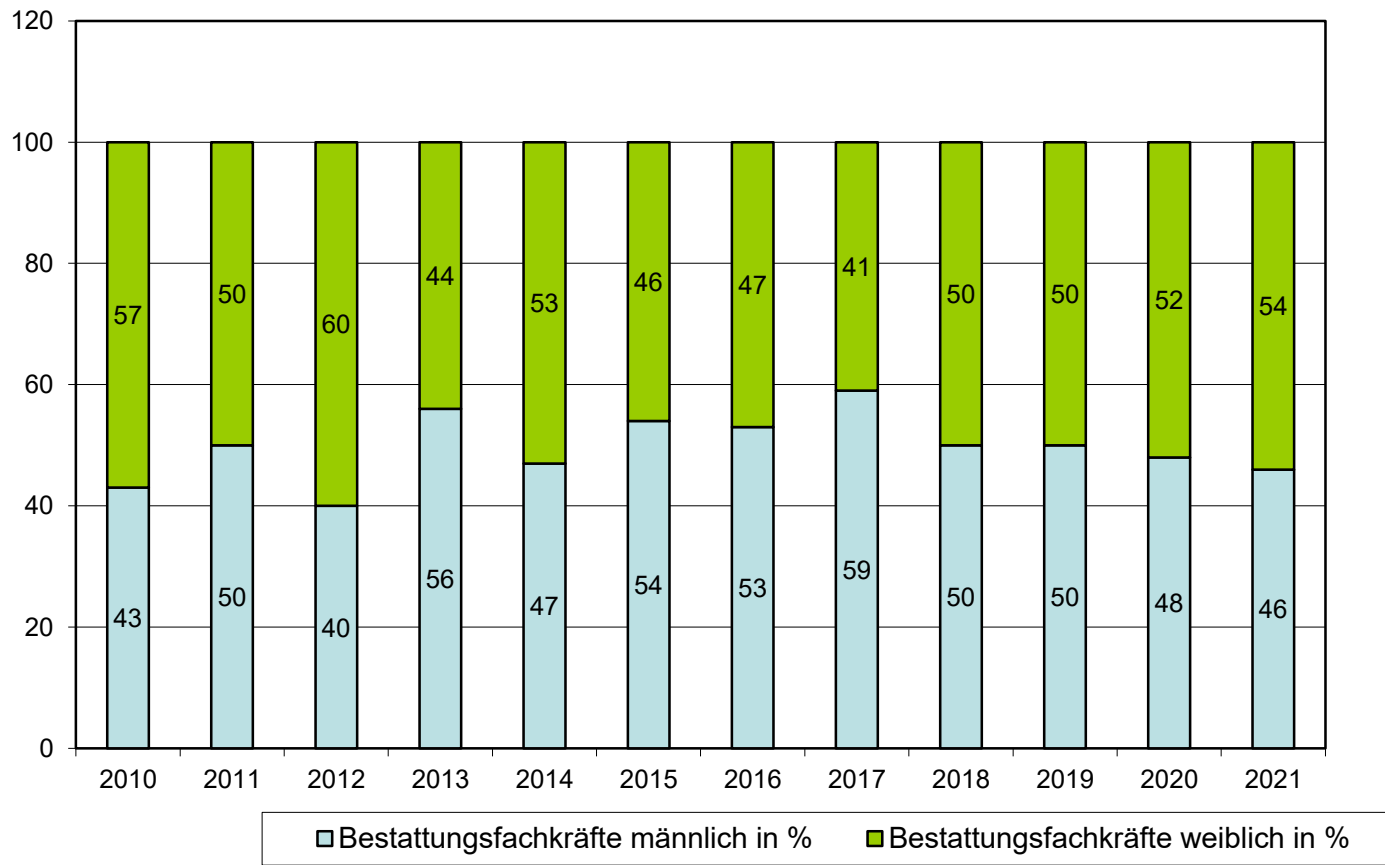

Anzahl der erfolgreichen Abschlüsse Bestattungsfachkraft 2010 – 2021 (weiblich / männlich in %)

Quelle: BDB Düsseldorf, Stand 22.12.2021