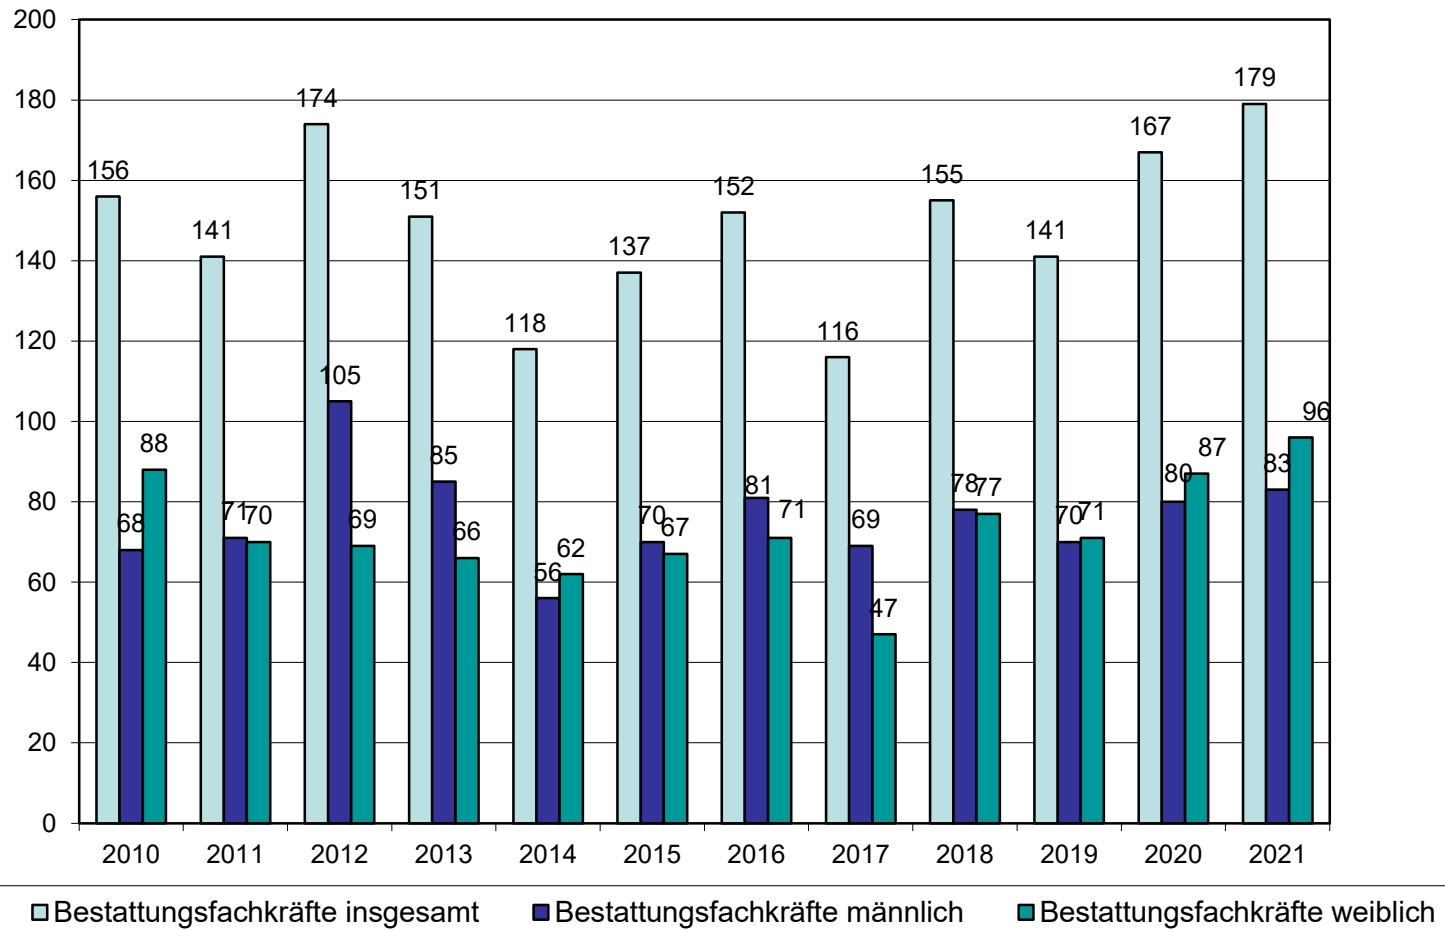

# Anzahl der erfolgreichen Abschlüsse Bestattungsfachkraft 2005 - 2021

- Seit Ausbildungsbeginn im Jahr 2003 haben 2.253 Auszubildende Ihre Ausbildung zur Bestattungsfachkraft erfolgreich abgeschlossen.
- 2005 waren es 23 Bestattungsfachkräfte
- 2006 waren es 68 Bestattungsfachkräfte
- 2007 waren es 108 Bestattungsfachkräfte
- 2008 waren es 119 Bestattungsfachkräfte
- 2009 waren es 148 Bestattungsfachkräfte
- 2010 waren es 156 Bestattungsfachkräfte
- 2011 waren es 141 Bestattungsfachkräfte
- 2012 waren es 174 Bestattungsfachkräfte
- 2013 waren es 151 Bestattungsfachkräfte
- 2014 waren es 118 Bestattungsfachkräfte
- 2015 waren es 137 Bestattungsfachkräfte
- 2016 waren es 152 Bestattungsfachkräfte

## Anzahl der erfolgreichen Abschlüsse Bestattungsfachkraft 2005 - 2021

- 2017 waren es 116 Bestattungsfachkräfte
- 2018 waren es 155 Bestattungsfachkräfte
- 2019 waren es 141 Bestattungsfachkräfte
- 2020 waren es 167 Bestattungsfachkräfte
- 2021 waren es 179 Bestattungsfachkräfte

# Anzahl der erfolgreichen Abschlüsse Bestattungsfachkraft 2010 - 2021

Quelle: BDB Düsseldorf, Stand 22.12.2021