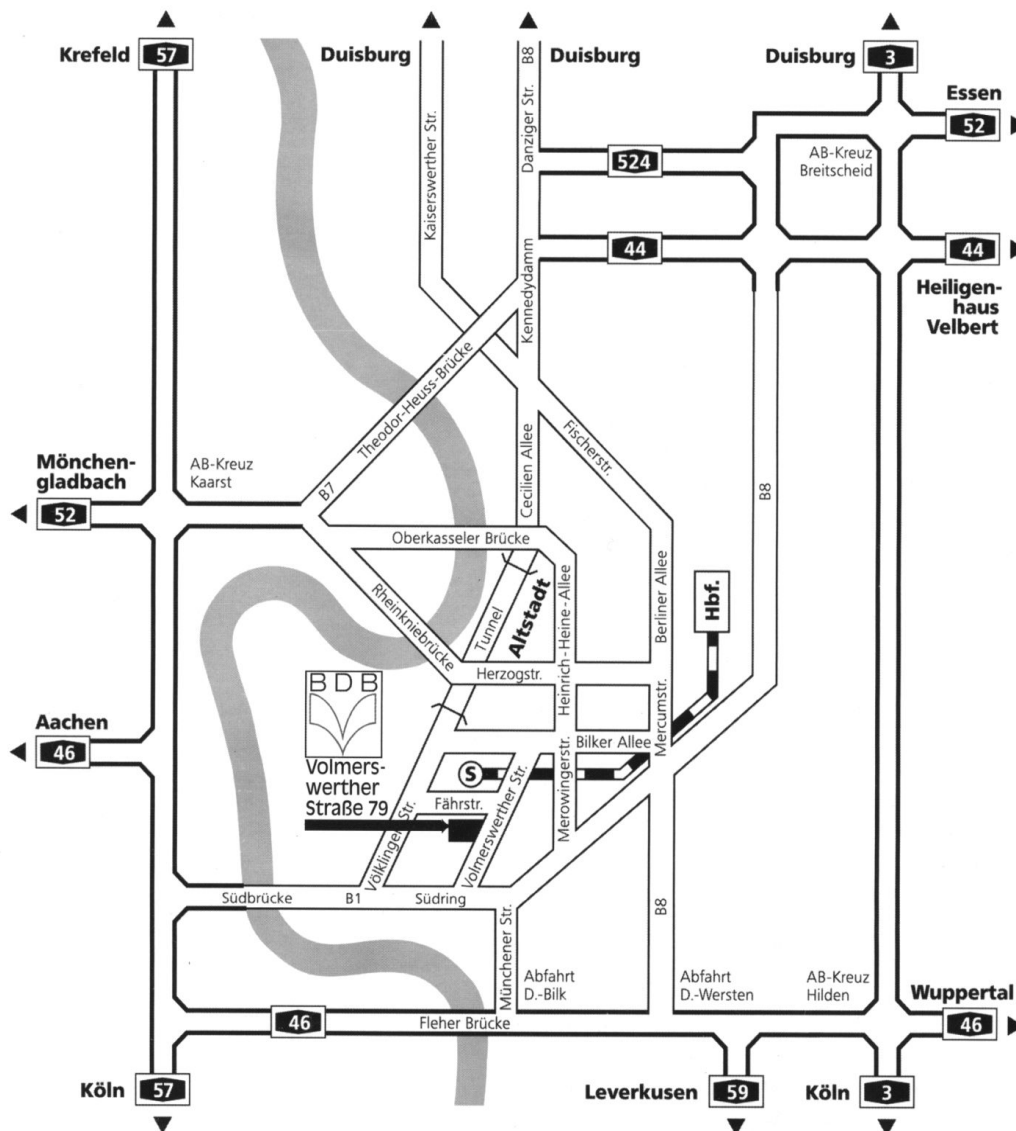

Wegbeschreibung / Anfahrt

Mit öffentlichen Verkehrsmitteln:

Ab Düsseldorf-Hauptbahnhof mit der S-Bahn von Gleis 12:
Linien S 8 / S 11 / S 28 bis Völklinger Straße

Straßenbahn: Linien 704 und 712 bis Völklinger Straße

Die Geschäftsstelle des BDB befindet sich direkt neben der
Handwerkskammer, die für Autofahrer ausgeschildert ist.